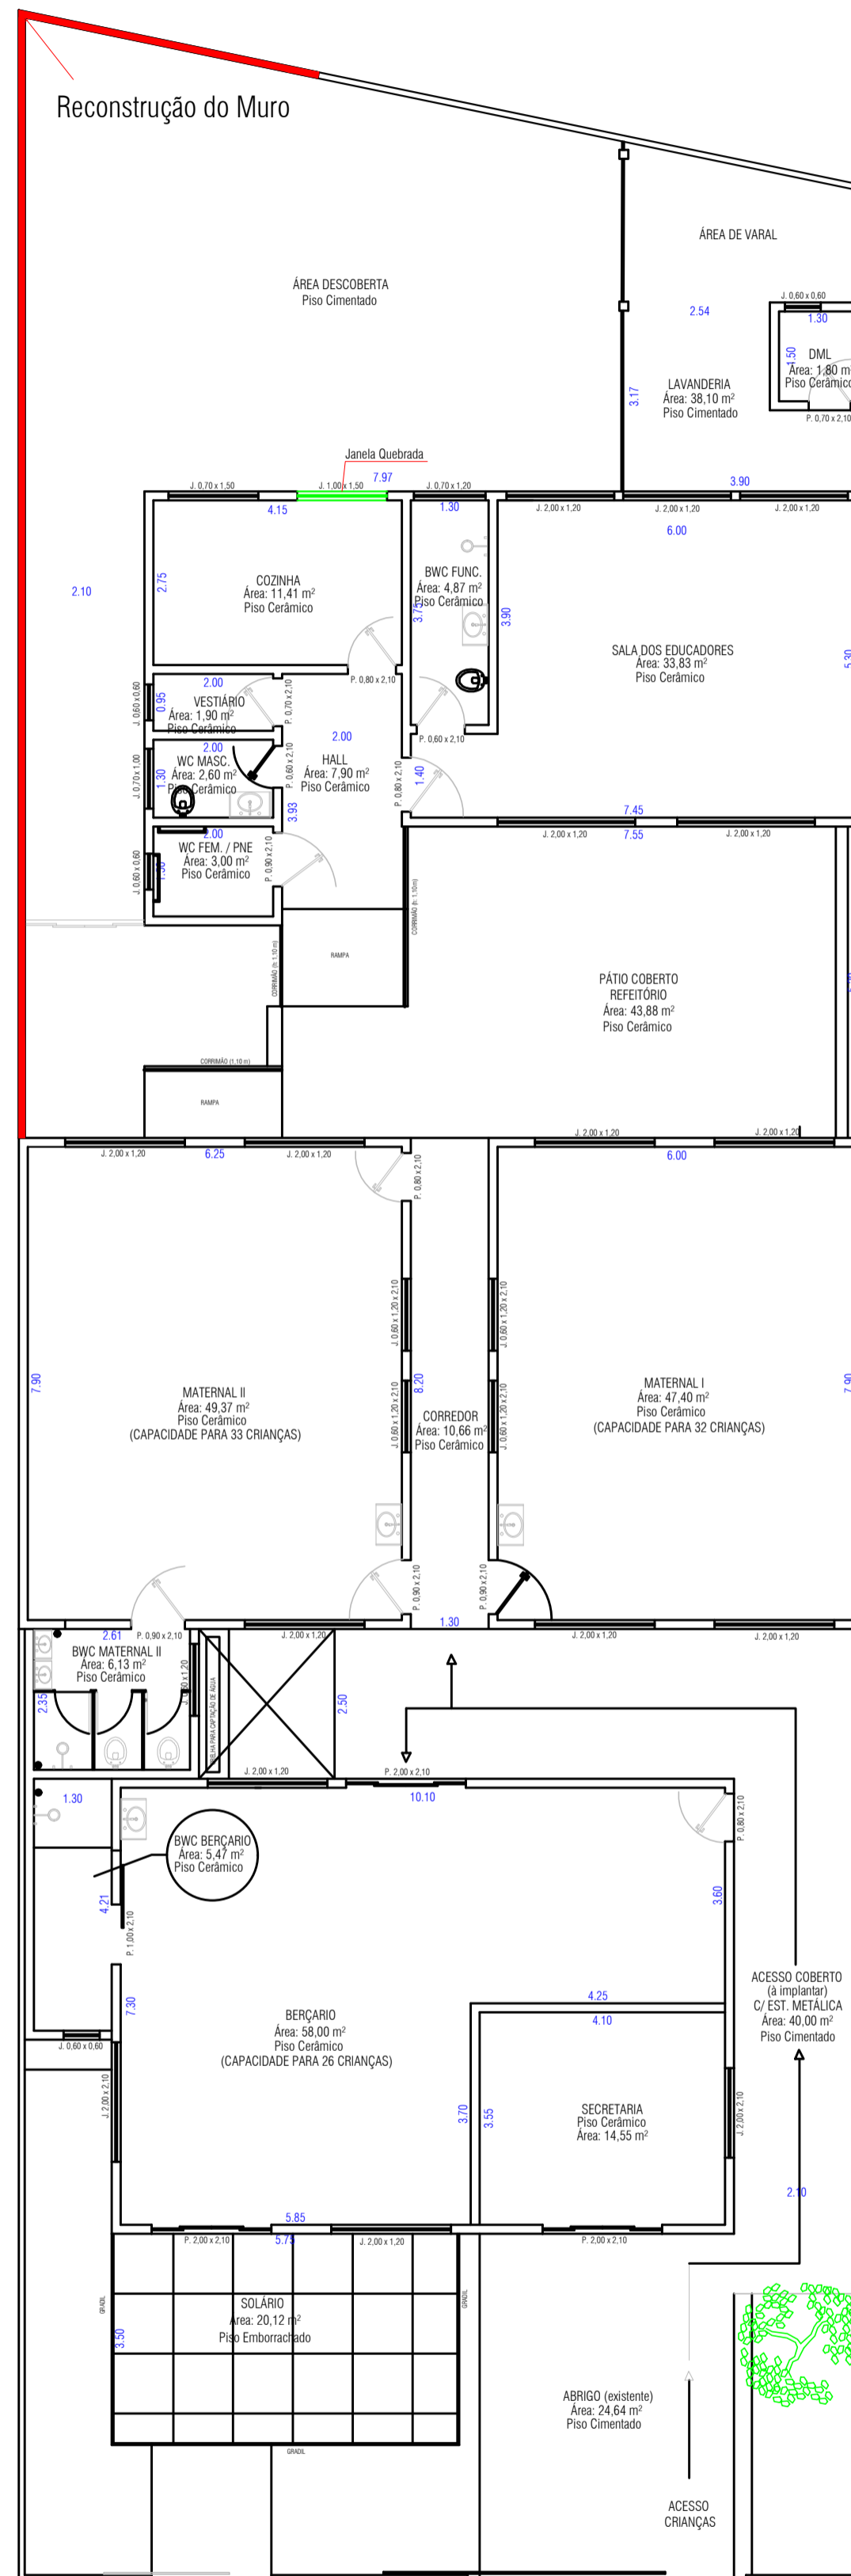

# PREFEITURA MUNICIPAL DE SALTO DO ITARARÉ

Rua Eduardo Bertoni Junior, 471- CEP: 84.945-000

Salto do Itararé - Estado do Paraná

CRAS / CMEI - MODIFICADO - ÁREA: 413,75 m<sup>2</sup>

Legenda:

 Demolição e Substituição

 Janela com Vidro Quebrado

Escala: 1:100